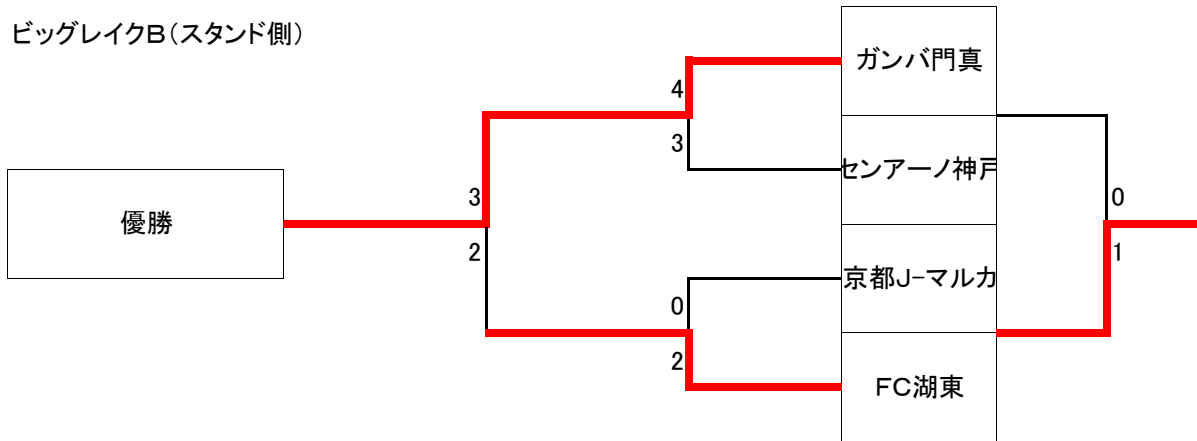

八幡運動公園 A

エ 組	FC湖東 R	宇治FC J	レインボー	勝点	得失差	順位
FC湖東 RED	2位の4位	× 1-2	△ 1-1	1	-1	2
宇治FC J	○ 2-1	A組 3位	○ 1-0	6	2	1
レインボー垂井FC	△ 1-1	× 0-1	D組 3位	1	-1	3

八幡運動公園 B

オ 組	宇治FC U	聖泉JFC	東淀川FC	勝点	得失差	順位
宇治FC U	B組 3位	○ 5-0	△ 1-1	4	5	1
聖泉JFC	× 0-5	2位の5位	× 0-3	0	-8	3
東淀川FC	△ 1-1	○ 3-0	E組 3位	4	3	2

最終日 8月24日 組合せ

ビッグレイクB(スタンド側)

希望ヶ丘 球技場

2位リーグ	伊丹FC	MIO	宇治FC J	宇治FC U	勝点	得失差	順位
伊丹FC		○ 2-0	○ 4-0		6	6	1
MIOびわこ草津	× 0-2			× 1-3	0	-4	4
宇治FC J	× 0-4			○ 4-1	3	-1	3
宇治FC U		○ 3-1	× 1-4		3	-1	2

八幡運動公園 A

3位リーグ	岩田FC	知多SC	ISS.FC	勝点	得失差	順位
岩田FC		△ 0-0	× 1-2	1	-1	3
知多SC	△ 0-0		○ 2-1	4	1	1
ISS.FC	○ 2-1	× 1-2		3	0	2