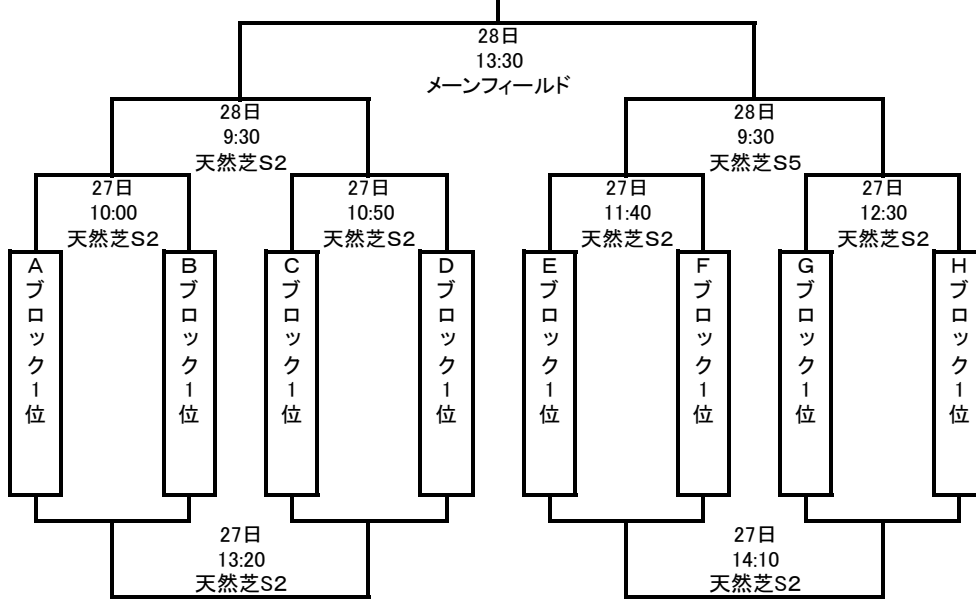

第1日組み合わせ(今年のパターン・8人制ピッチ)

	8:00	受付(クラブハウス横テント)							
	9:00	開会式(メインフィールド)							
		天然芝フィールドS2		天然芝フィールドS3		天然芝フィールドS5			
①	10:00	A	兵庫FC - SSクリエイト	10:00	D	ガンバ大阪門真 - 綾部中筋SSS	10:00	G	西淡SSS - 暁FC
②	10:50	B	西陣中央SS - エスコリーニャ	10:50	F	岩出SC - 長野FC	10:50	E	芦屋SC - 奈良YMCA
③	11:40	C	ディアブロッサ高田 - 貴志SSC	11:40	D	ガンバ大阪門真 - 膳所JFC	11:40	H	四箇郷SSS - ソレステレージャ
④	12:30	G	石山SC - 西淡SSS	12:30	B	西陣中央SS - 宮SSC	12:30	A	SSクリエイト - 北野SC
⑤	13:20	F	岩出SC - 長岡京SS	13:20	C	貴志SSC - センアーノ神戸ジュニア	13:20	D	膳所JFC - 綾部中筋SSS
⑥	14:10	H	セレッソ大阪 - 四箇郷SSS	14:10	E	金城JFC - 芦屋SC	14:10	G	石山SC - 暁FC
⑦	15:00	A	兵庫FC - 北野SC	15:00	B	エスコリーニャ - 宮SSC	15:00	F	長岡京SS - 長野FC
⑧	15:50	H	セレッソ大阪 - ソレステレージャ	15:50	E	奈良YMCA - 金城JFC	15:50	C	ディアブロッサ高田 - センアーノ神戸ジュニア

# 決勝トーナメント組み合わせ

## カップトーナメント(1位トーナメント) 27日~28日・会場は天然芝とメインフィールド

## プレートトーナメント(2位トーナメント) 27日~28日・天然芝フィールド