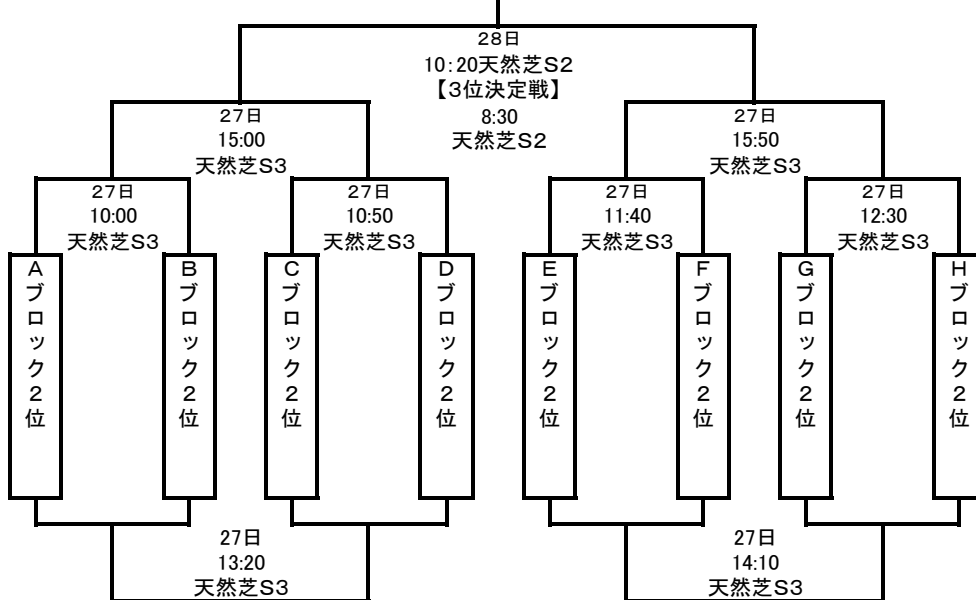

第1日組み合わせ(今年のパターン・8人制ピッチ)

	8:00	受付(クラブハウス横テント)							
	9:00	開会式(メインフィールド)							
		天然芝フィールドS2		天然芝フィールドS3		天然芝フィールドS5			
①	10:00	A	兵庫FC - SSクリエイト	10:00	D	ガンバ大阪門真 - 綾部中筋SSS	10:00	G	西淡SSS - 暁FC
②	10:50	B	西陣中央SS - エスコリーニャ	10:50	F	岩出SC - 長野FC	10:50	E	芦屋SC - 奈良YMCA
③	11:40	C	ディアブロッサ高田 - 貴志SSC	11:40	D	ガンバ大阪門真 - 膳所JFC	11:40	H	四箇郷SSS - ソレステレージャ
④	12:30	G	石山SC - 西淡SSS	12:30	B	西陣中央SS - 宮SSC	12:30	A	SSクリエイト - 北野SC
⑤	13:20	F	岩出SC - 長岡京SS	13:20	C	貴志SSC - センアーノ神戸ジュニア	13:20	D	膳所JFC - 綾部中筋SSS
⑥	14:10	H	セレッソ大阪 - 四箇郷SSS	14:10	E	金城JFC - 芦屋SC	14:10	G	石山SC - 暁FC
⑦	15:00	A	兵庫FC - 北野SC	15:00	B	エスコリーニャ - 宮SSC	15:00	F	長岡京SS - 長野FC
⑧	15:50	H	セレッソ大阪 - ソレステレージャ	15:50	E	奈良YMCA - 金城JFC	15:50	C	ディアブロッサ高田 - センアーノ神戸ジュニア

# 決勝トーナメント組み合わせ

## カップトーナメント(1位トーナメント) 27日~28日・会場は天然芝とメインフィールド

## プレートトーナメント(2位トーナメント) 27日~28日・天然芝フィールド