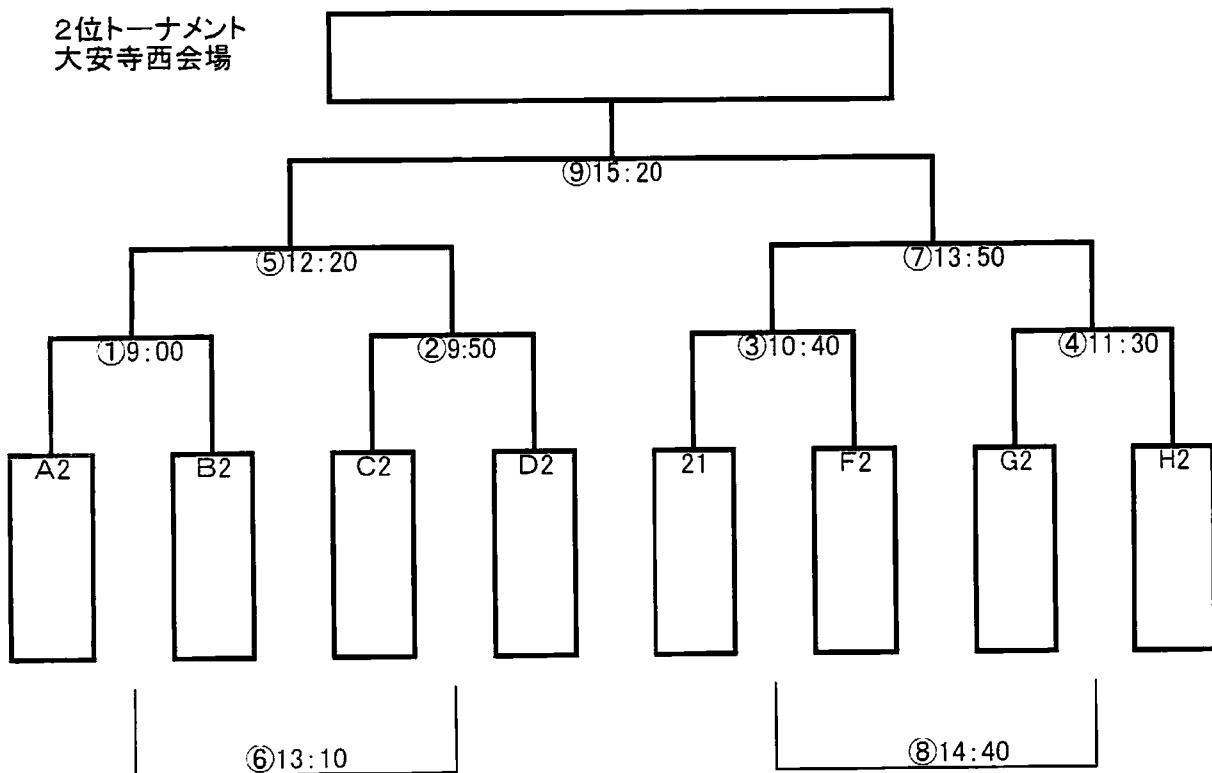

試合	開始時間	鼓阪北会場			審判	明治会場			審判
第1試合	9:00~	伏見	-	五條	アルポーレ	六条	-	新田	明治
第2試合	9:50~	アルポーレ	-	王寺	伏見	明治	-	門真北風	六条
第3試合	10:40~	伏見	-	大和	王寺	六条	-	滋賀セントラル	門真北風
第4試合	11:30~	アルポーレ	-	柏田	大和	明治	-	高知南	滋賀セントラル
第5試合	12:20~	五條	-	大和	柏田	新田	-	滋賀セントラル	高知南
第6試合	13:10~	王寺	-	柏田	五條	門真北風	-	高知南	新田
第7試合	14:30~	Iの3位	-	IIの3位	IIの1位	Iの3位	-	IIの3位	IIの1位
第8試合	15:20~	Iの2位	-	IIの2位	Iの3位	Iの2位	-	IIの2位	Iの3位
第9試合	16:10~	Iの1位	-	IIの1位	IIの2位	Iの1位	-	IIの1位	IIの2位

試合	開始時間	○川西総合会場			審判	東市会場			審判
第1試合	9:00~	桜井	-	蔵持	川西	五色	-	あやめ池	東市
第2試合	9:50~	川西	-	エルマーノ	桜井	東市	-	ハマ	五色
第3試合	10:40~	桜井	-	リベリモ	エルマーノ	五色	-	アミスタ	ハマ
第4試合	11:30~	川西	-	ライオス	リベリモ	東市	-	上板	アミスタ
第5試合	12:20~	蔵持	-	リベリモ	ライオス	あやめ池	-	アミスタ	上板
第6試合	13:10~	エルマーノ	-	ライオス	蔵持	ハマ	-	上板	あやめ池
第7試合	14:30~	Iの3位	-	IIの3位	IIの1位	Iの3位	-	IIの3位	IIの1位
第8試合	15:20~	Iの2位	-	IIの2位	Iの3位	Iの2位	-	IIの2位	Iの3位
第9試合	16:10~	Iの1位	-	IIの1位	IIの2位	Iの1位	-	IIの1位	IIの2位

二日目 順位トーナメント(8月10日)

1位トーナメント  
東市会場

フレンドリーと3位決定戦は 15分-5分-15分

2位トーナメント  
大安寺西会場

二日目 順位トーナメント(8月10日)

3位トーナメント  
辰市会場

4位トーナメント  
黒谷グランド

二日目 順位トーナメント(8月10日)

5位トーナメント  
川西総合会場

6位トーナメント  
明治会場