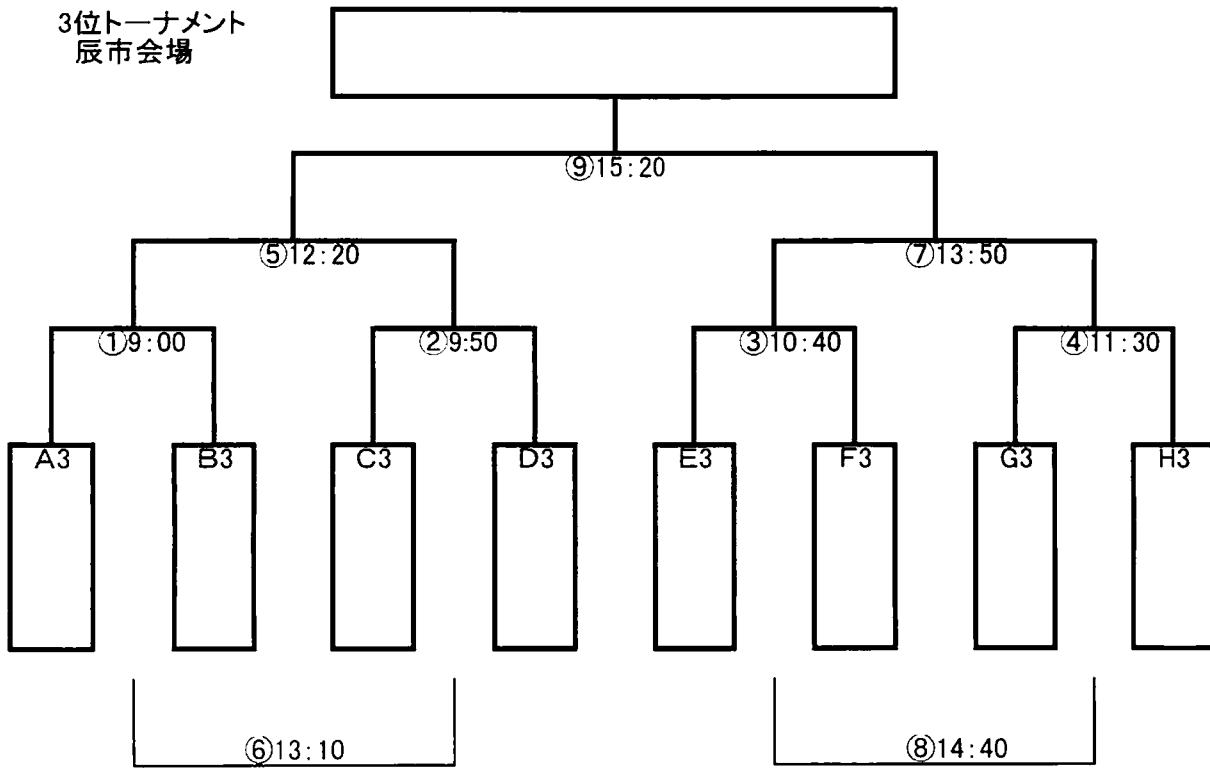

試合	開始時間	鼓阪北会場			審判	明治会場			審判
第1試合	9:00~	伏見	-	五條	アルポーレ	六条	-	新田	明治
第2試合	9:50~	アルポーレ	-	王寺	伏見	明治	-	門真北風	六条
第3試合	10:40~	伏見	-	大和	王寺	六条	-	滋賀セントラル	門真北風
第4試合	11:30~	アルポーレ	-	柏田	大和	明治	-	高知南	滋賀セントラル
第5試合	12:20~	五條	-	大和	柏田	新田	-	滋賀セントラル	高知南
第6試合	13:10~	王寺	-	柏田	五條	門真北風	-	高知南	新田
第7試合	14:30~	Iの3位	-	IIの3位	IIの1位	Iの3位	-	IIの3位	IIの1位
第8試合	15:20~	Iの2位	-	IIの2位	Iの3位	Iの2位	-	IIの2位	Iの3位
第9試合	16:10~	Iの1位	-	IIの1位	IIの2位	Iの1位	-	IIの1位	IIの2位

二日目 順位トーナメント(8月10日)

1位トーナメント  
東市会場

フレンドリーと3位決定戦は 15分-5分-15分

2位トーナメント  
大安寺西会場

二日目 順位トーナメント(8月10日)

3位トーナメント  
辰市会場

4位トーナメント  
黒谷グランド

二日目 順位トーナメント(8月10日)

5位トーナメント  
川西総合会場

6位トーナメント  
明治会場