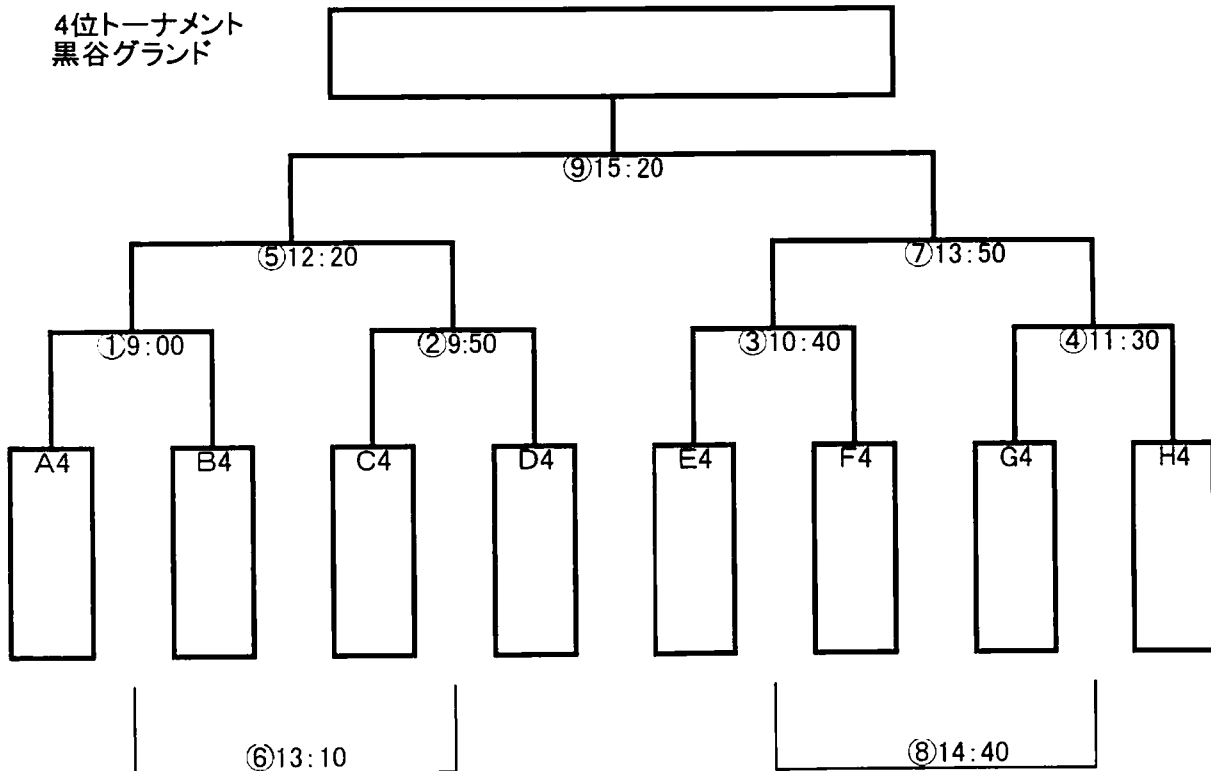

二日目 順位トーナメント(8月10日)

1位トーナメント  
東市会場

フレンドリーと3位決定戦は 15分-5分-15分

2位トーナメント  
大安寺西会場

二日目 順位トーナメント(8月10日)

3位トーナメント  
辰市会場

4位トーナメント  
黒谷グランド

二日目 順位トーナメント(8月10日)

5位トーナメント  
川西総合会場

6位トーナメント  
明治会場