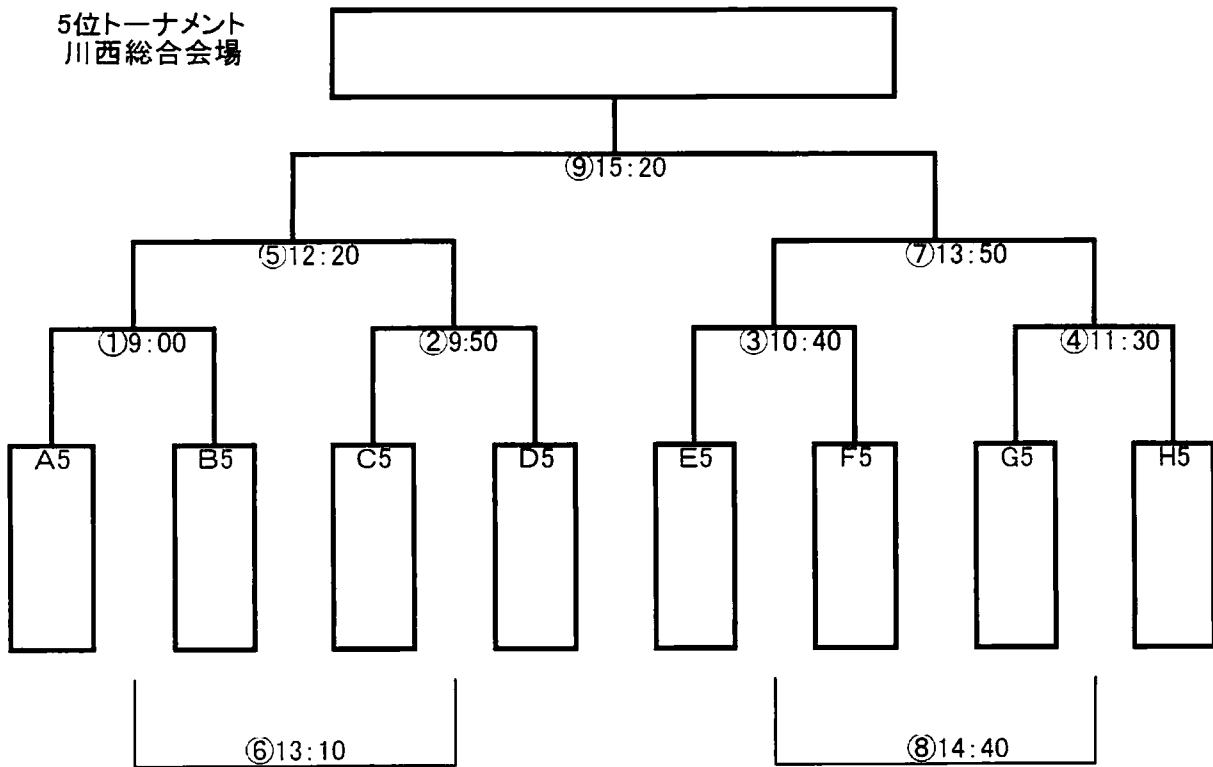

試合	開始時間	鼓阪北会場			審判	明治会場			審判
第1試合	9:00~	伏見	-	五條	アルポーレ	六条	-	新田	明治
第2試合	9:50~	アルポーレ	-	王寺	伏見	明治	-	門真北風	六条
第3試合	10:40~	伏見	-	大和	王寺	六条	-	滋賀セントラル	門真北風
第4試合	11:30~	アルポーレ	-	柏田	大和	明治	-	高知南	滋賀セントラル
第5試合	12:20~	五條	-	大和	柏田	新田	-	滋賀セントラル	高知南
第6試合	13:10~	王寺	-	柏田	五條	門真北風	-	高知南	新田
第7試合	14:30~	Iの3位	-	IIの3位	IIの1位	Iの3位	-	IIの3位	IIの1位
第8試合	15:20~	Iの2位	-	IIの2位	Iの3位	Iの2位	-	IIの2位	Iの3位
第9試合	16:10~	Iの1位	-	IIの1位	IIの2位	Iの1位	-	IIの1位	IIの2位

二日目 順位トーナメント(8月10日)

1位トーナメント  
東市会場

フレンドリーと3位決定戦は 15分-5分-15分

2位トーナメント  
大安寺西会場

二日目 順位トーナメント(8月10日)

3位トーナメント  
辰市会場

4位トーナメント  
黒谷グランド

二日目 順位トーナメント(8月10日)

5位トーナメント  
川西総合会場

6位トーナメント  
明治会場