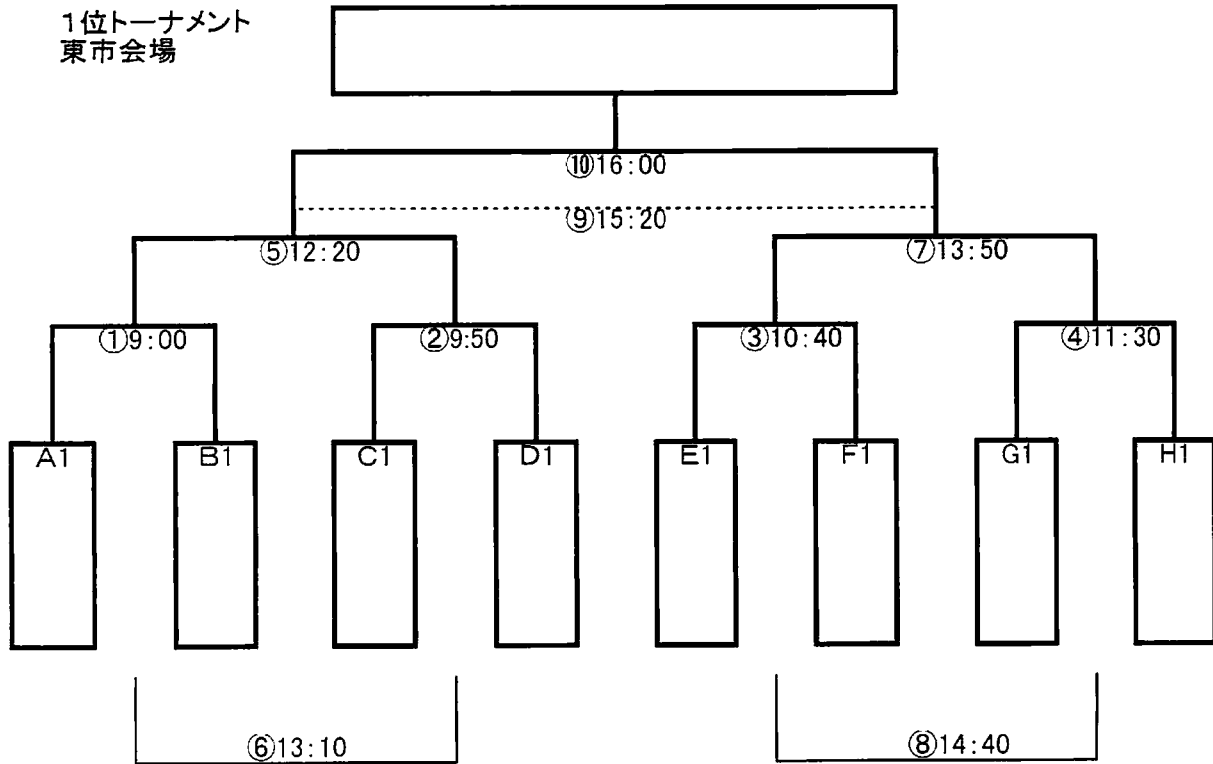

二日目 順位トーナメント(8月10日)

1位トーナメント
東市会場